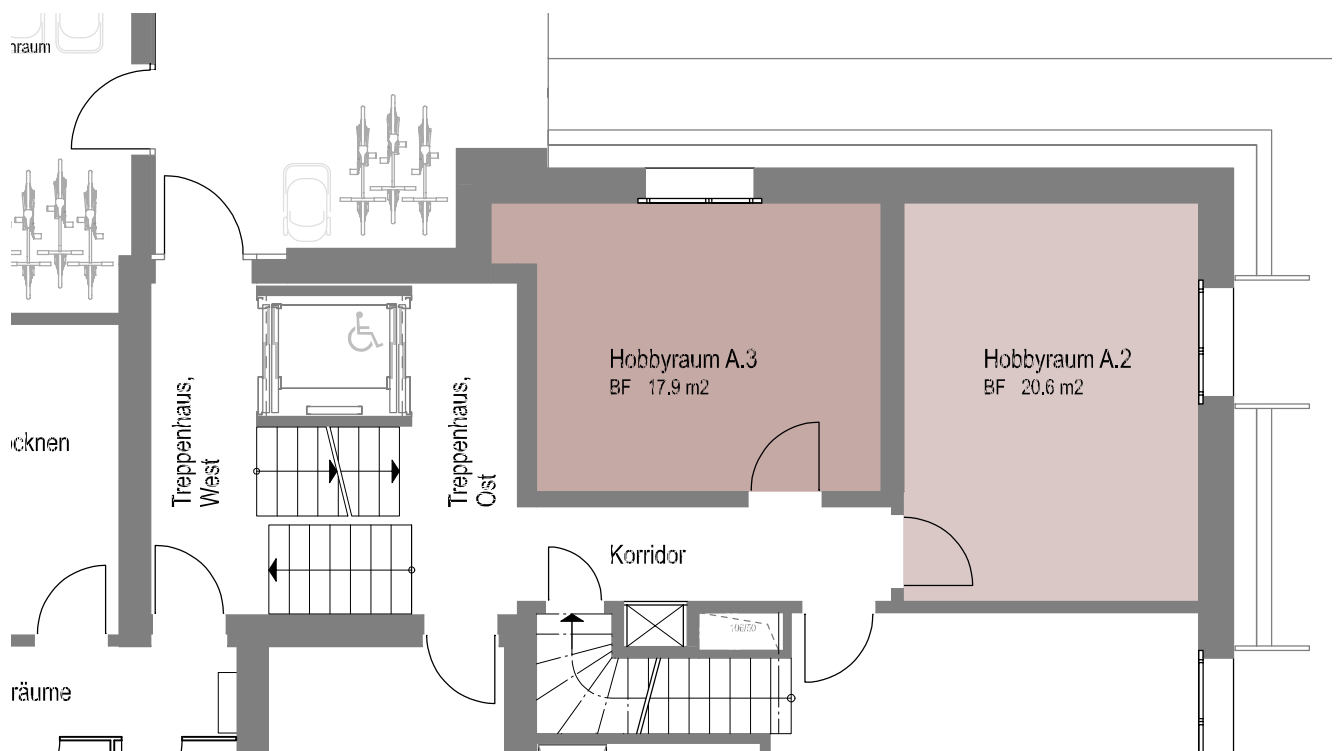

Mehrfamilienhaus Y

Schwerzestrasse 8, 8618 Oetwil am See

Hobbyräume im 1.UG

A4 | Mst 1,100 | Alle Angaben ohne Gewähr. Änderungen vorbehalten.

eru | 07.05.2021