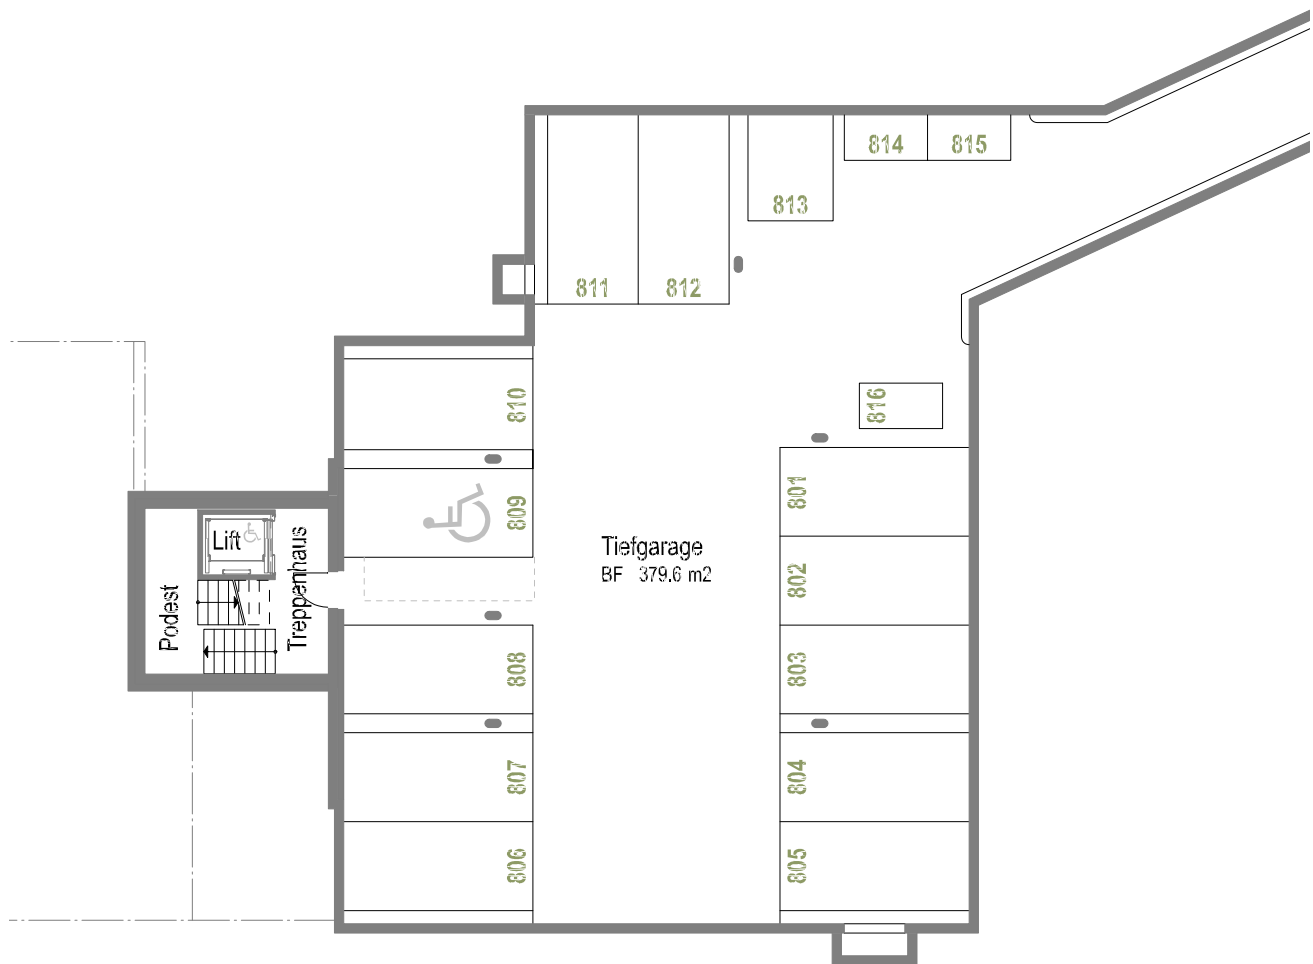

Mehrfamilienhaus Y Schwerzestrasse 8, 8618 Oetwil am See

Tiefgarage im 2.UG

A4 | Mst 1:200 | Alle Angaben ohne Gewähr. Änderungen vorbehalten.

eru | 18.12.2020