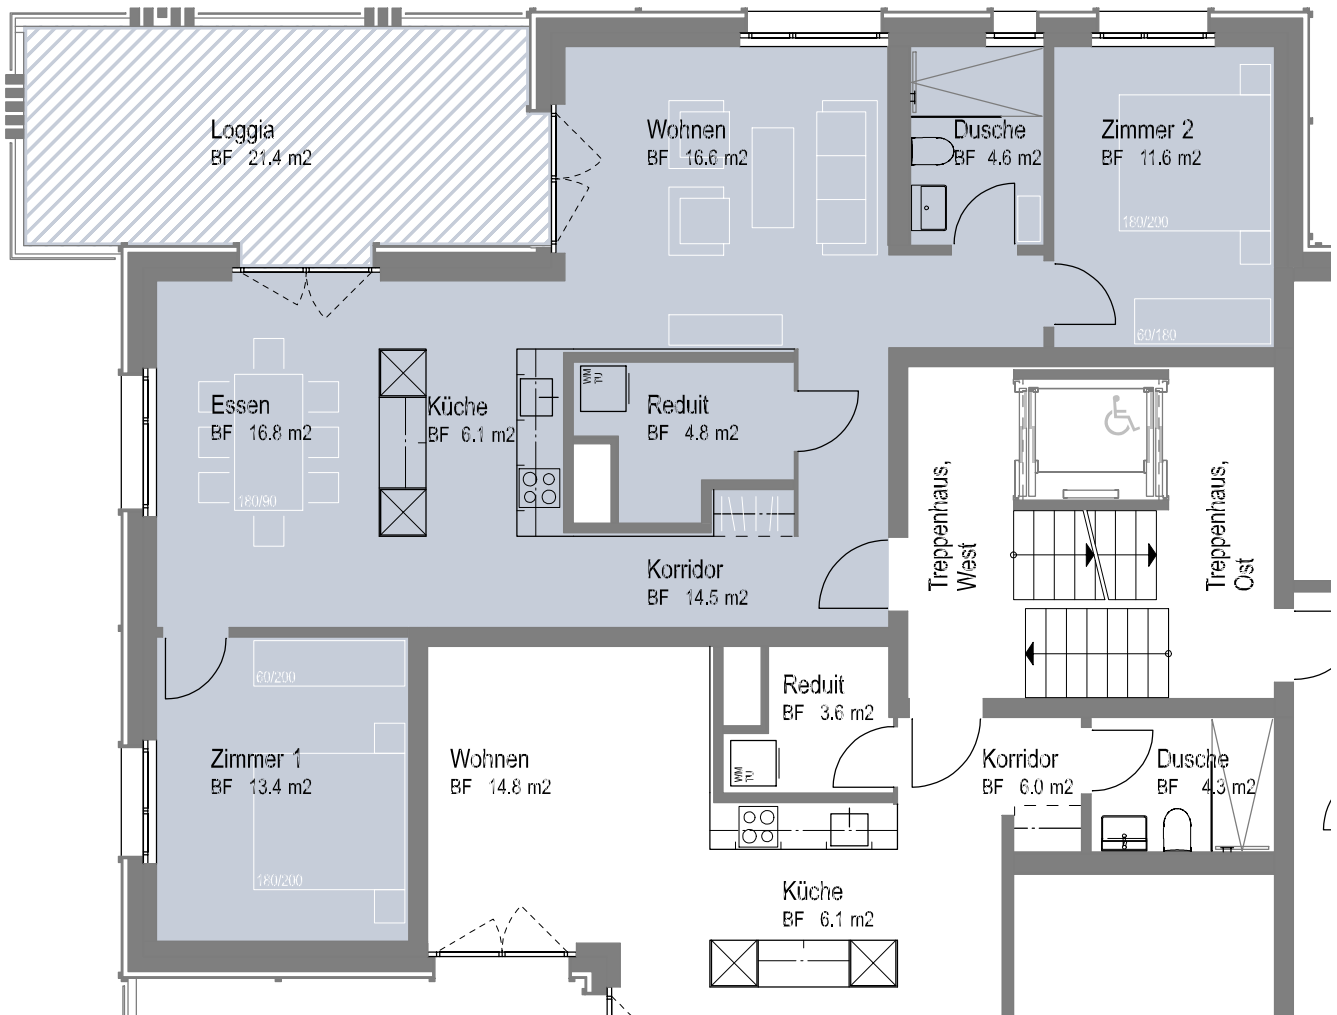

# Mehrfamilienhaus Y

## Schwerzestrasse 8, 8618 Oetwil am See

1. Obergeschoss | Wohnung N°101 | 3 ½ Zimmer  
 Hauptnutzfläche 88.4 m<sup>2</sup>  
 Loggia 21.4 m<sup>2</sup>

A4 | Mst 1:100 | Alle Angaben ohne Gewähr. Änderungen vorbehalten.