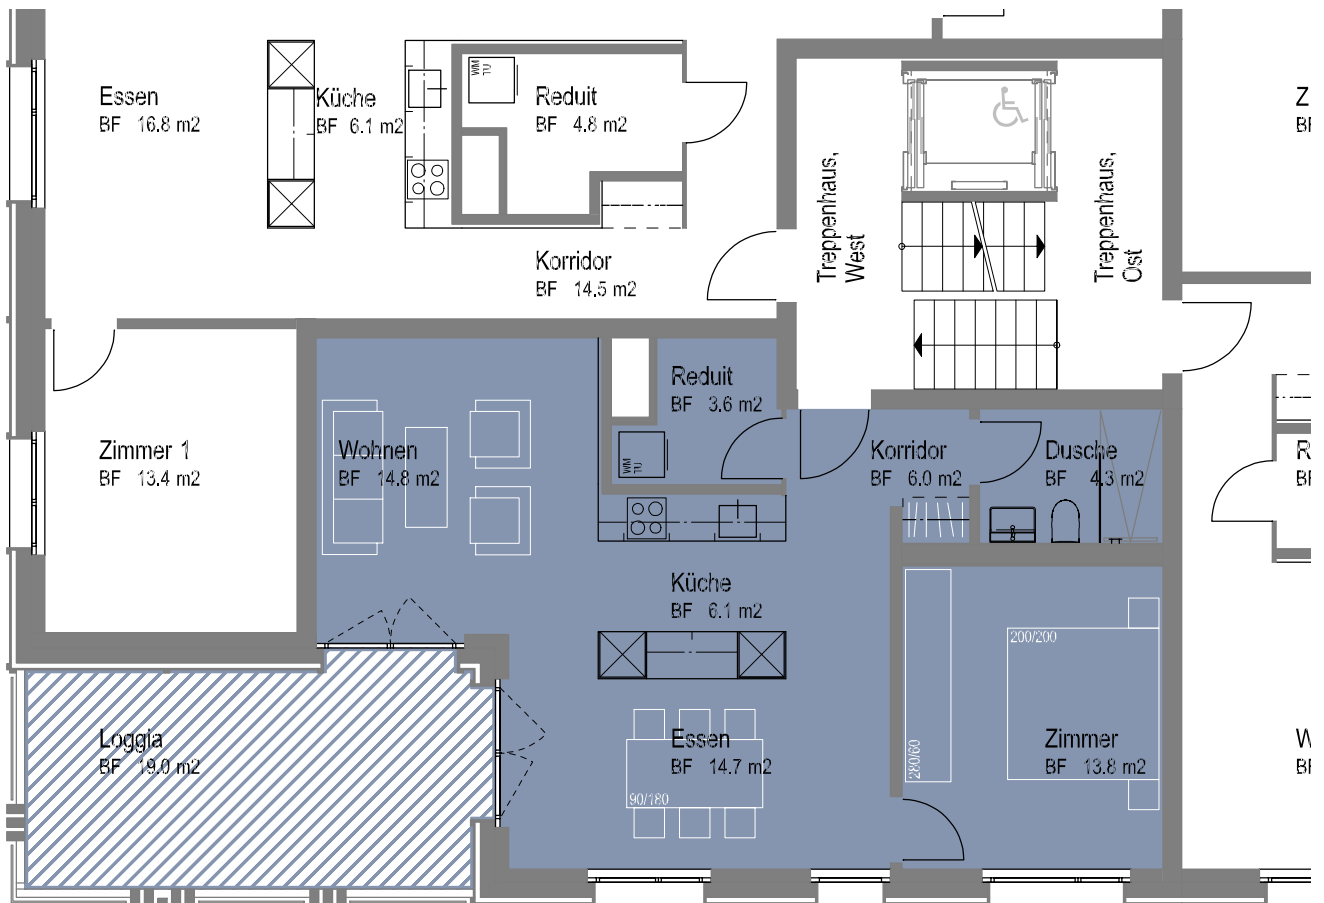

## Schwerzestrasse 8, 8618 Oetwil am See

1. Obergeschoss | Wohnung N°103 | 2 ½ Zimmer  
 Hauptnutzfläche 63.3 m<sup>2</sup>  
 Loggia 19.0 m<sup>2</sup>

A4 | Mst 1:100 | Alle Angaben ohne Gewähr. Änderungen vorbehalten.