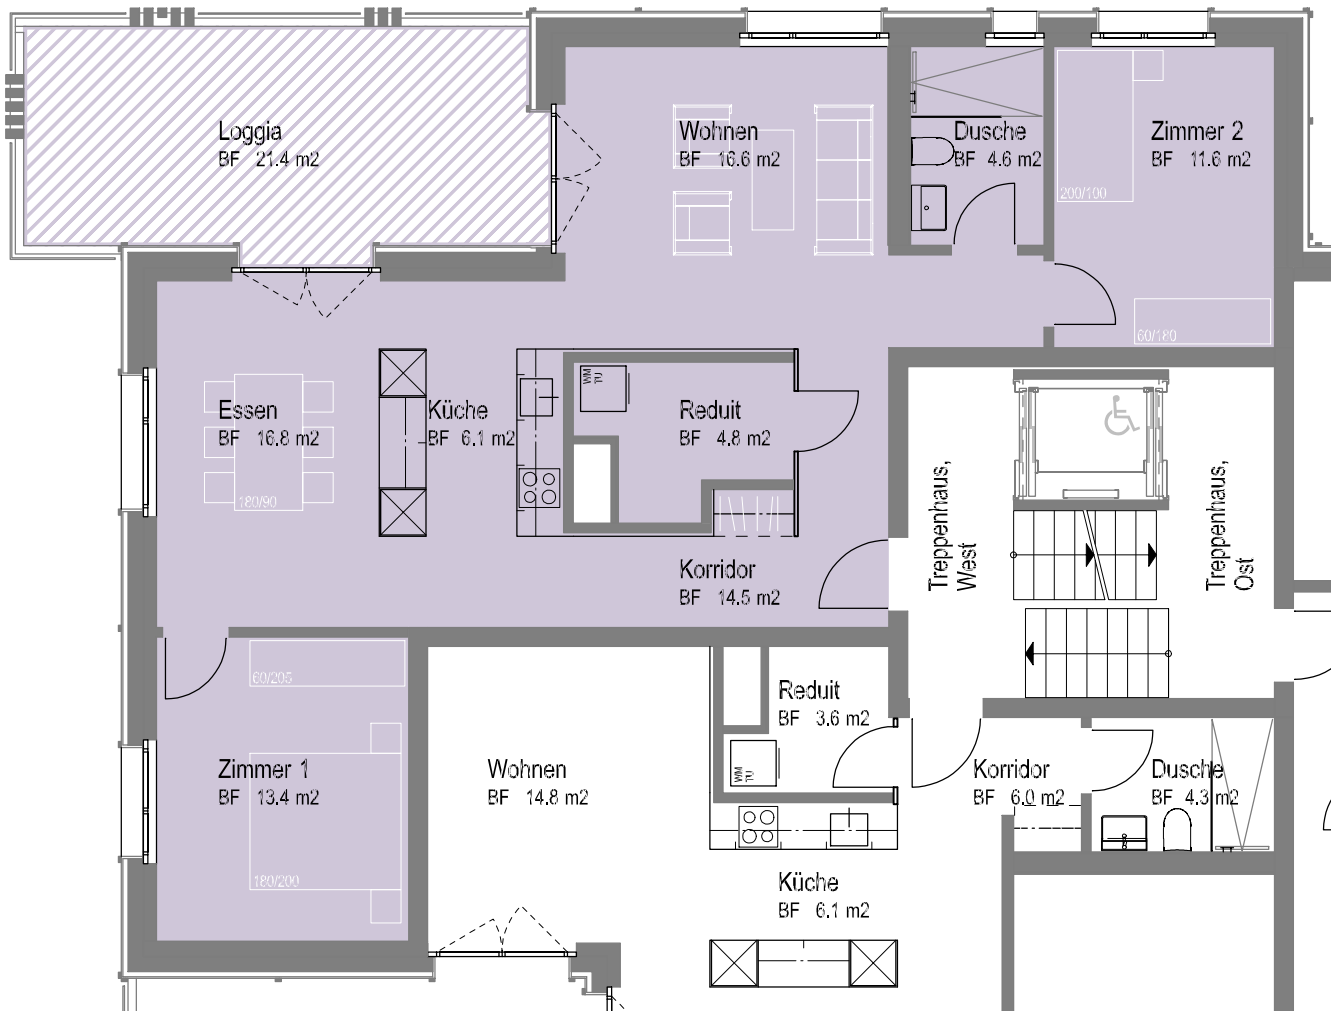

Mehrfamilienhaus Y

Schwerzestrasse 8, 8618 Oetwil am See

2. Obergeschoss | Wohnung N°201 | 3 ½ Zimmer
 Hauptnutzfläche 88.4 m²
 Loggia 21.4 m²

A4 | Mst 1:100 | Alle Angaben ohne Gewähr. Änderungen vorbehalten.