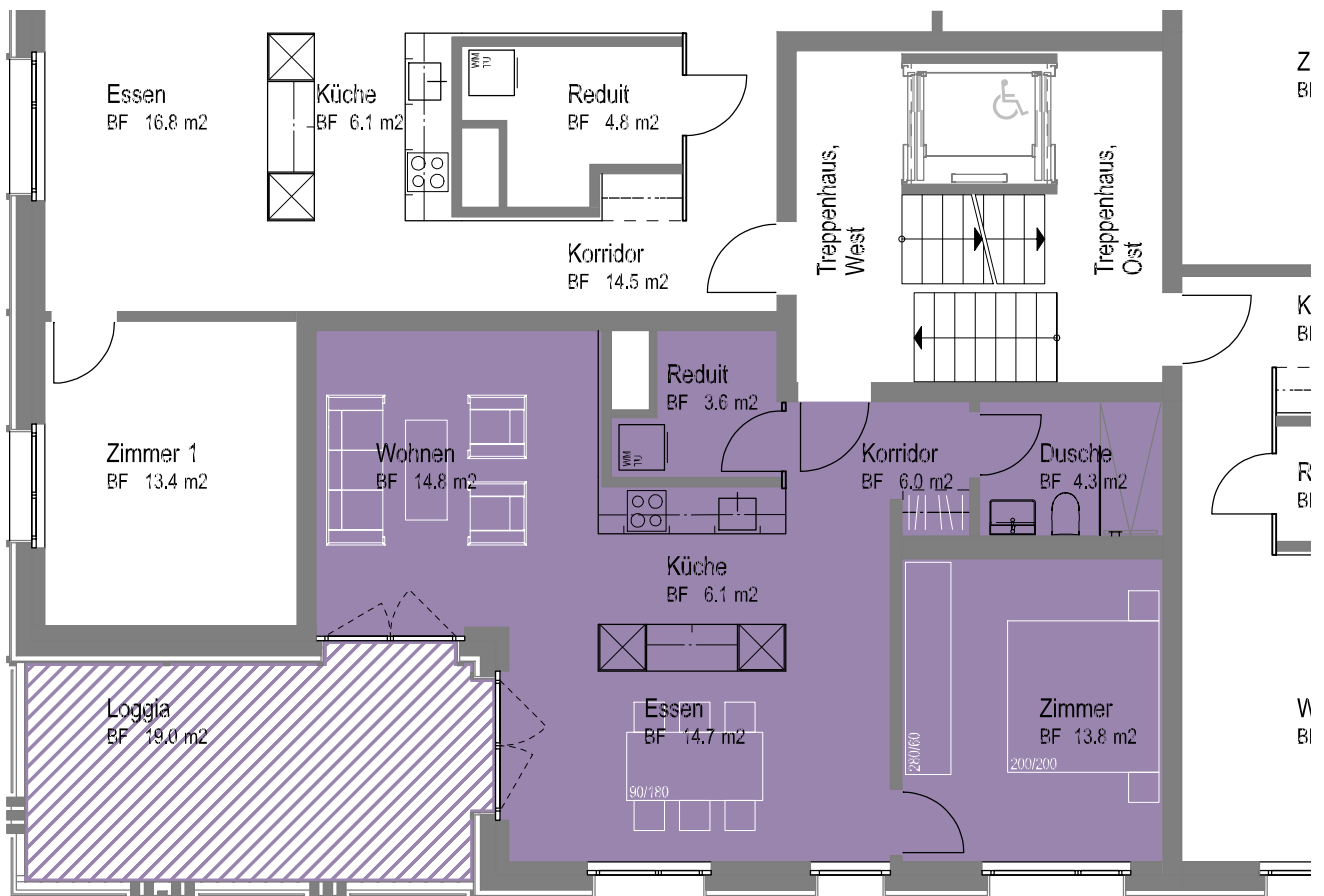

Mehrfamilienhaus Y

Schwerzestrasse 8, 8618 Oetwil am See

2. Obergeschoss | Wohnung N°203 | 2 ½ Zimmer
 Hauptnutzfläche 63.3 m²
 Loggia 19.0 m²

A4 | Mst 1:100 | Alle Angaben ohne Gewähr. Änderungen vorbehalten.