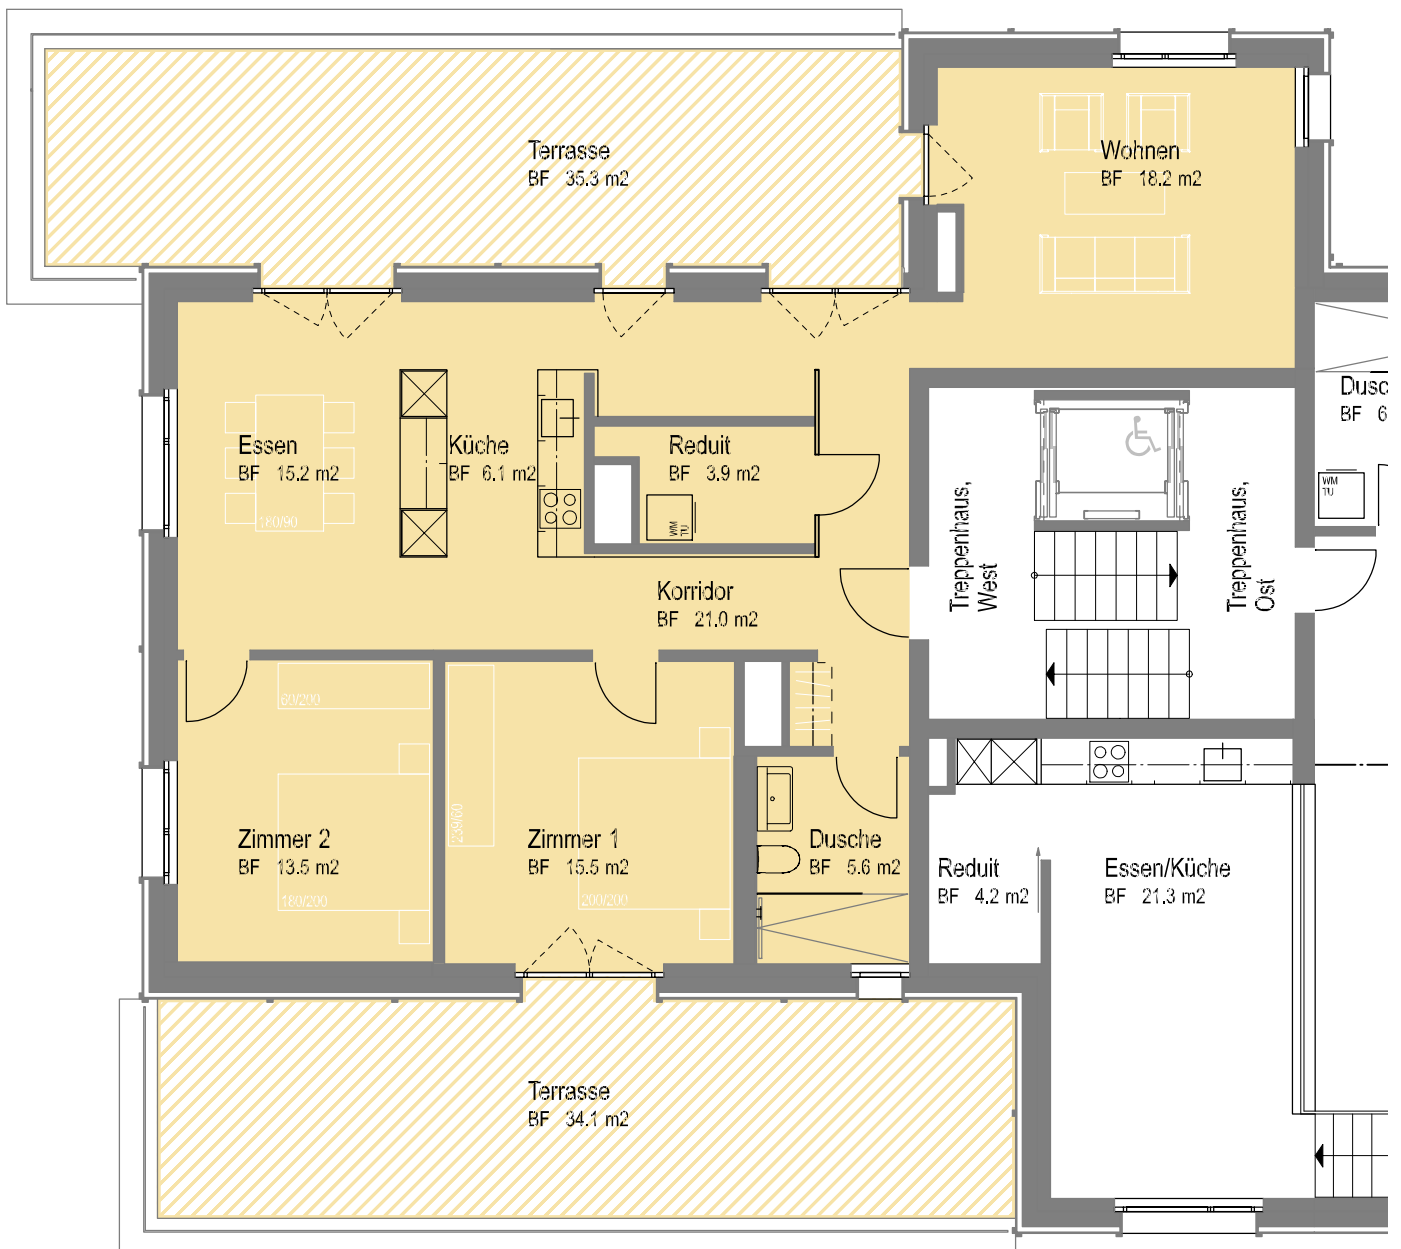

Mehrfamilienhaus Y Schwerzestrasse 8, 8618 Oetwil am See

Attikageschoss | Wohnung N°301 | 3 ½ Zimmer
 Hauptnutzfläche 99.0 m²
 Terrassen 69.4 m²

A4 | Mst 1:100 | Alle Angaben ohne Gewähr. Änderungen vorbehalten.