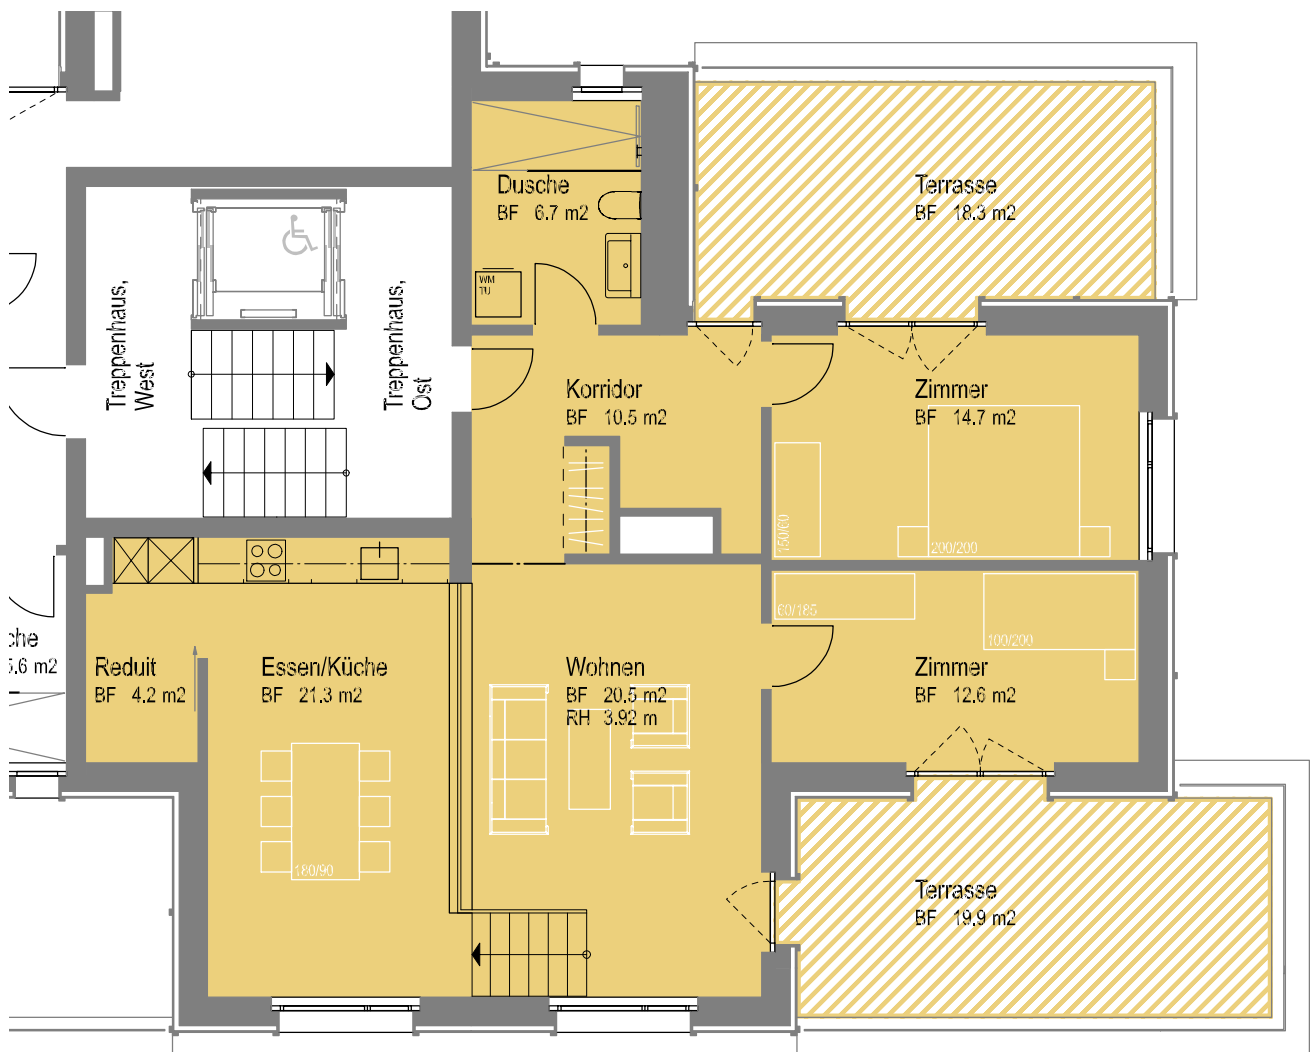

Mehrfamilienhaus Y

Schwerzestrasse 8, 8618 Oetwil am See

Attikageschoss | Wohnung N°302 | 3 ½ Zimmer

Hauptnutzfläche 90.5 m²

Terrassen 38.2 m²

A4 | Mst 1:100 | Alle Angaben ohne Gewähr. Änderungen vorbehalten.